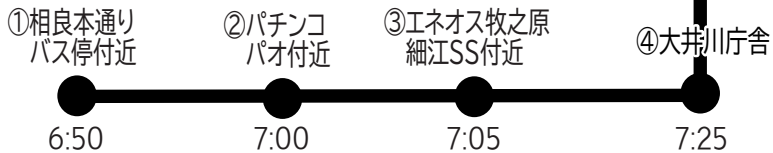

令和6年度 静清高校路線バス スクールバスMAP

ホームページ
見てね!

金谷・島田・藤枝コース

静清高校
8:00

静岡バイパス

静岡・清水コース

吉田コース

吉田町役場 7:00
焼津駅北口 7:45

焼津駅コース

相良・牧之原コース

※コースの乗降場所は変更する場合があります。