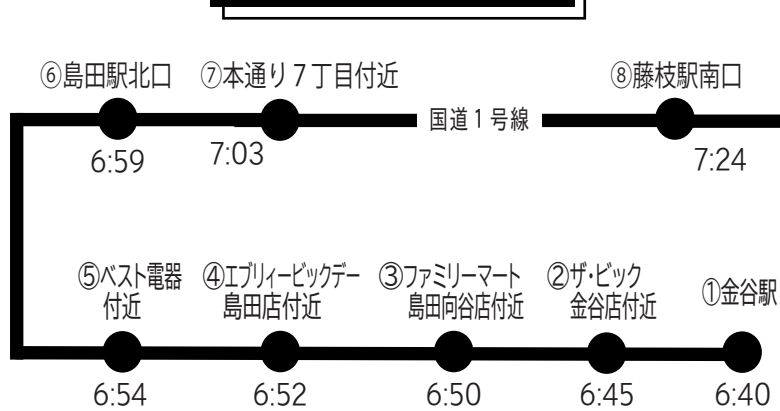

令和6年度 静清高校路線バス スクールバスMAP

ホームページ
見てね!

金谷・島田・藤枝コース

静清高校
8:00

静岡バイパス

静岡・清水コース

吉田コース

吉田町役場 7:00
焼津駅北口 7:45

焼津駅コース

相良・牧之原コース

※コースの乗降場所は変更する場合があります。