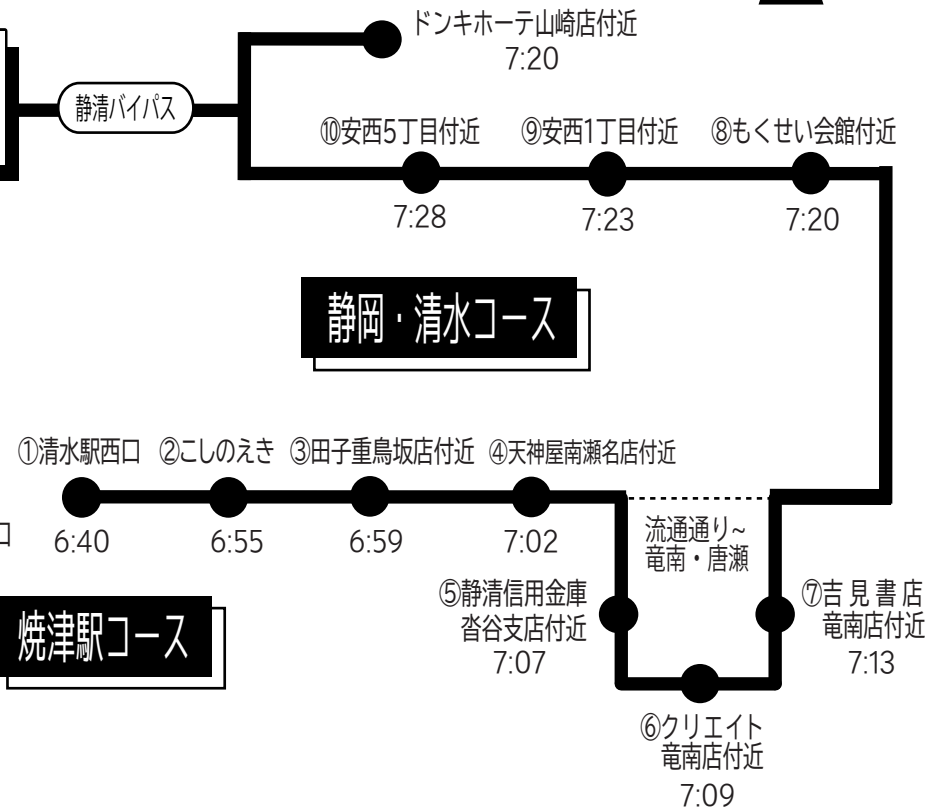

令和6年度 静清高校路線バス スクールバスMAP

ホームページ
見てね!

金谷・島田・藤枝コース

静清高校
8:00

静岡バイパス

静岡・清水コース

吉田コース

吉田町役場 7:00
焼津駅北口 7:45

焼津駅コース

相良・牧之原コース

※コースの乗降場所は変更する場合があります。