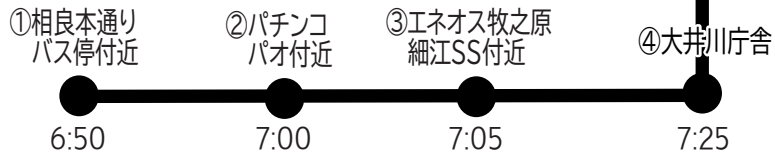

令和6年度 静清高校路線バス スクールバスMAP

ホームページ
見てね!

金谷・島田・藤枝コース

静清高校
8:00

静岡バイパス

静岡・清水コース

吉田コース

吉田町役場 7:00
焼津駅北口 7:45

焼津駅コース

相良・牧之原コース

※コースの乗降場所は変更する場合があります。