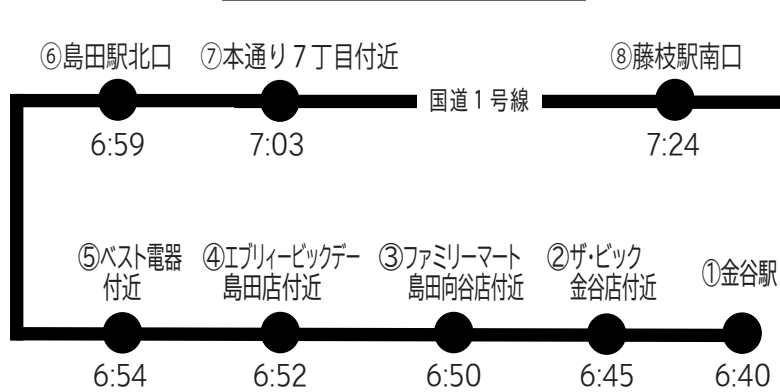

令和6年度 静清高校路線バス スクールバスMAP

ホームページ
見てね!

金谷・島田・藤枝コース

静清高校
8:00

静岡バイパス

静岡・清水コース

吉田コース

吉田町役場 7:00
焼津駅北口 7:45

焼津駅コース

相良・牧之原コース

※コースの乗降場所は変更する場合があります。