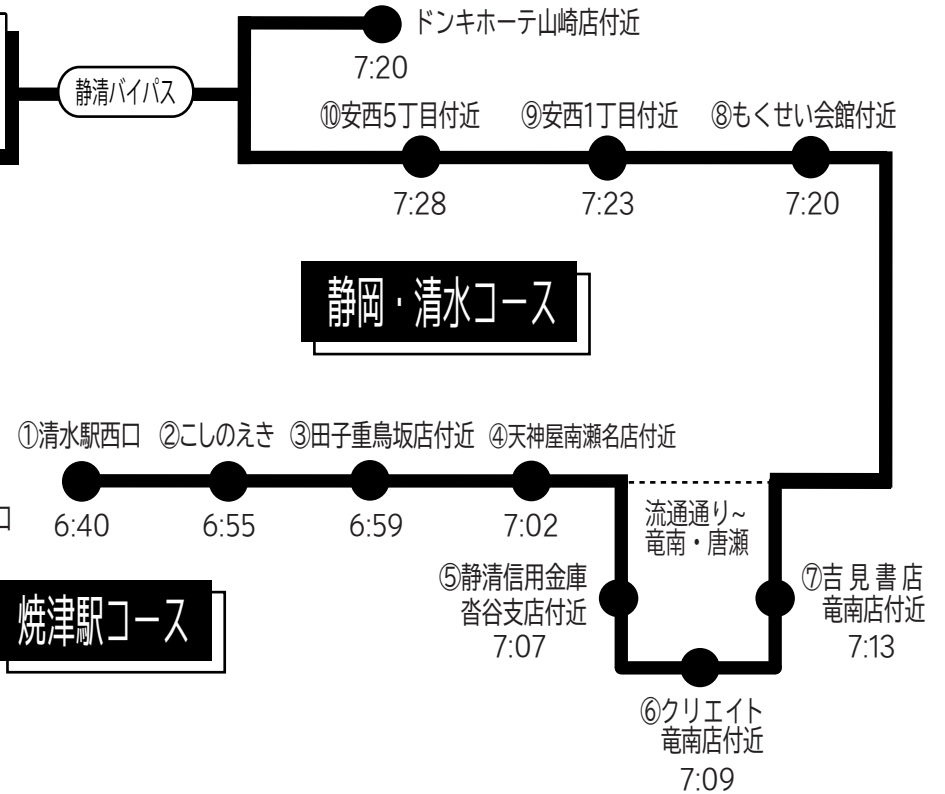

令和6年度 静清高校路線バス スクールバスMAP

ホームページ
見てね!

金谷・島田・藤枝コース

静清高校
8:00

静岡バイパス

静岡・清水コース

吉田コース

吉田町役場 7:00
焼津駅北口 7:45

焼津駅コース

相良・牧之原コース

※コースの乗降場所は変更する場合があります。